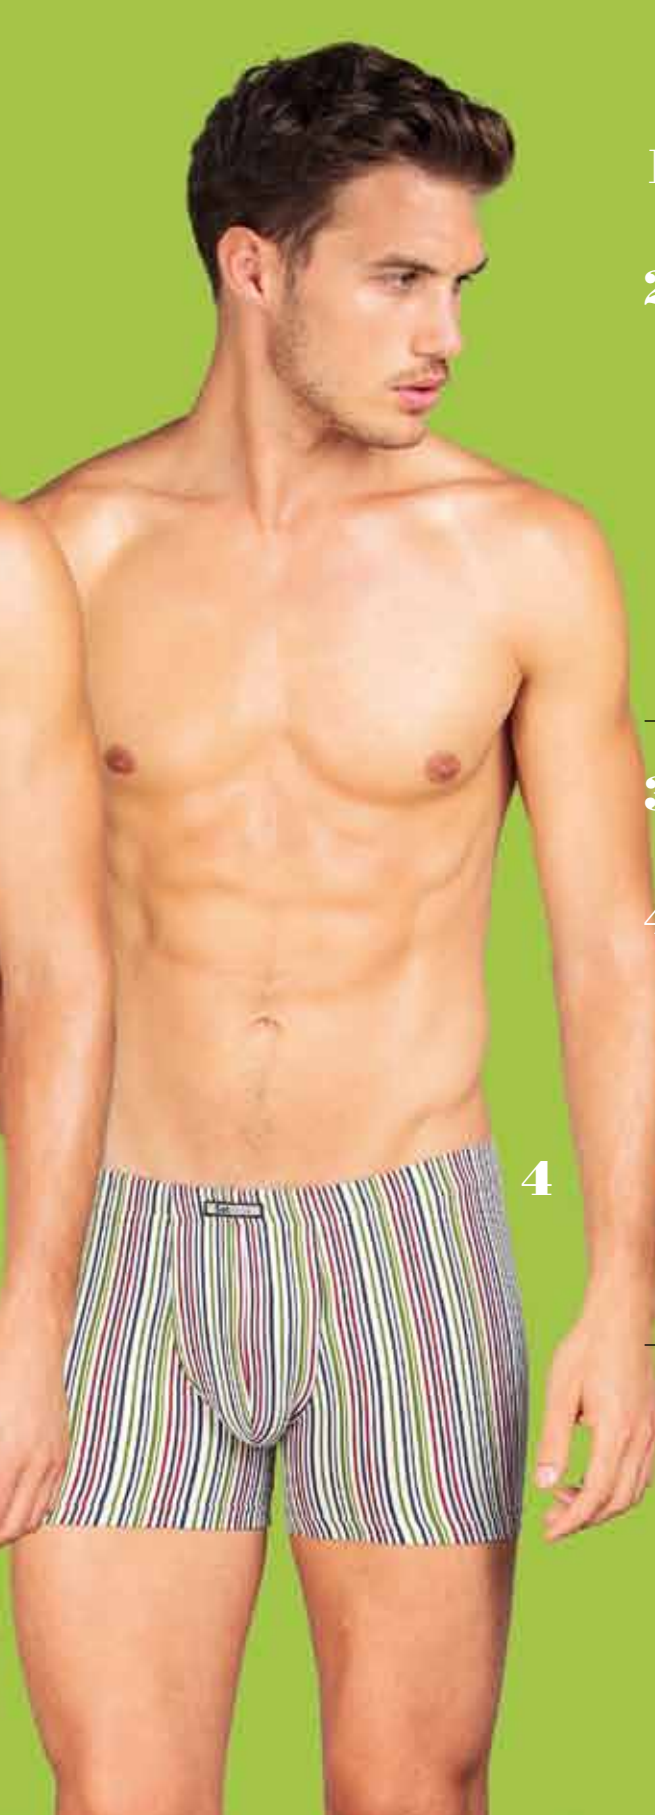

90% Combed cotton-10% Lycra

SURTIDO STANDARD

1

2

3

4

**1 13779**  stock service  
M-G-E-EG / M-L-XL-XXL

**2 18779**  stock service  
M-G-E-EG / M-L-XL-XXL